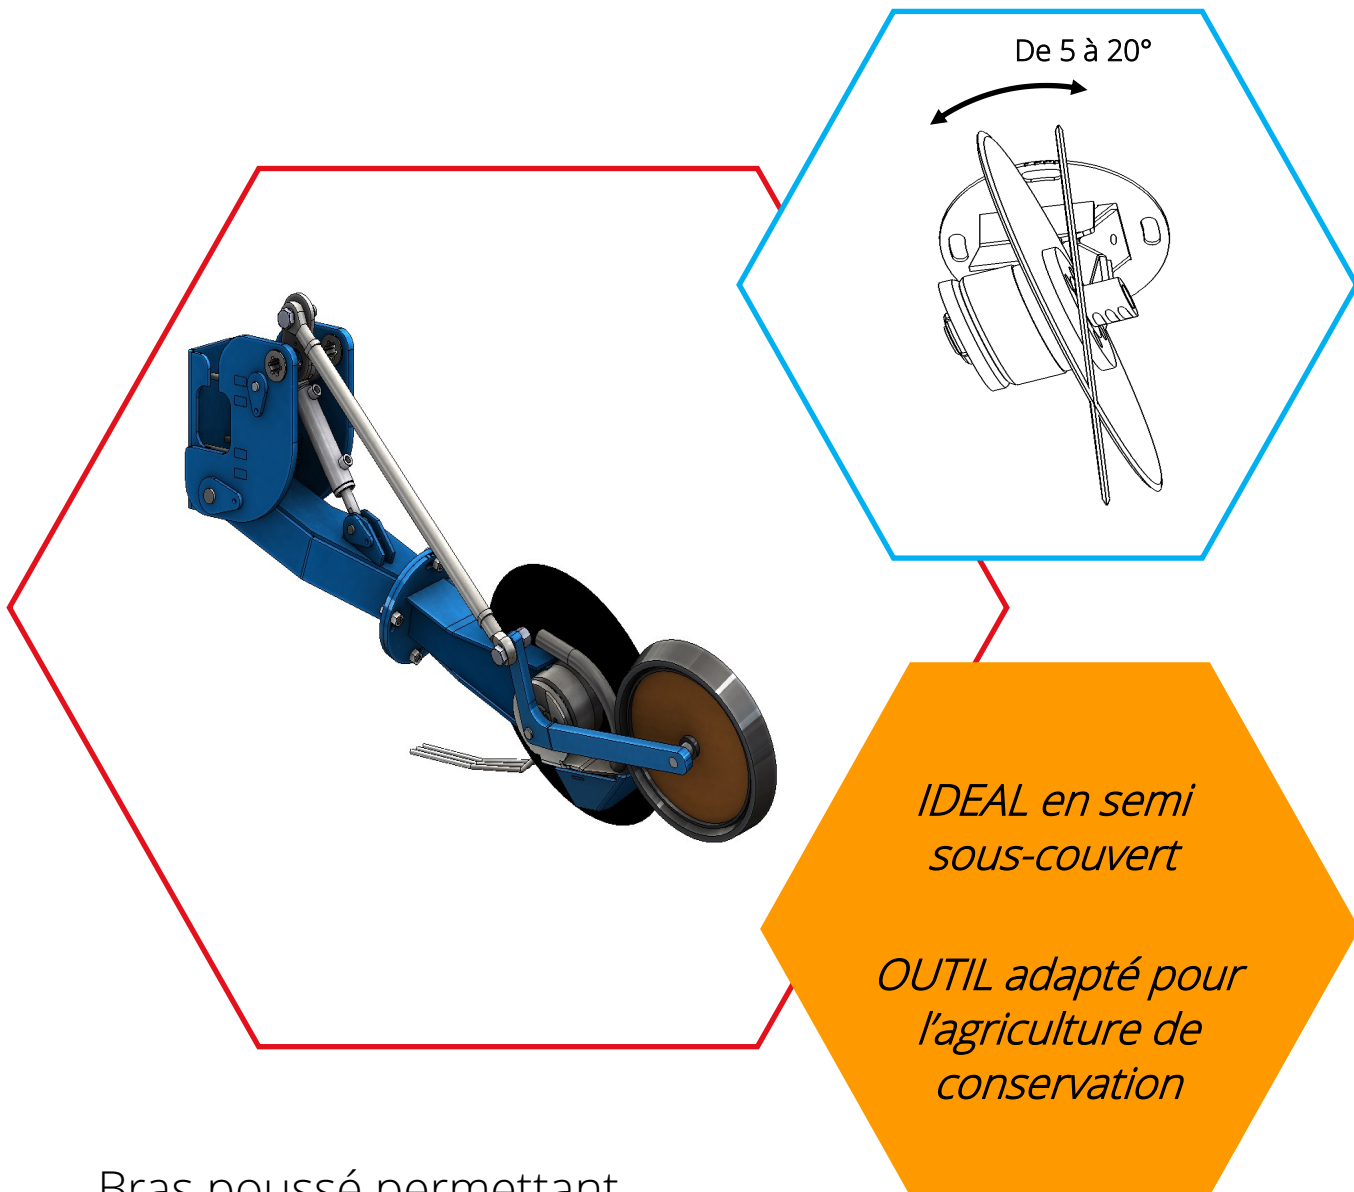

LE SEMOIR À BRAS POUSSÉ

**L'innovation pour un semi plus économique
et surtout plus écologique !**

AXE 3000

*SEMOIR
semi-direct
modulable*

*DISQUE incliné,
réglage sur bras
poussé*

Les Sociétés MCS et LIAIGRE, se sont associées dans le but de créer et de développer cette innovation.

Bras poussé permettant
une pénétration optimale
avec un minimum de poids.

*IDEAL en semi
sous-couvert*

*OUTIL adapté pour
l'agriculture de
conservation*

En collaboration depuis 10 ans:

AFDI TOURAINÉ

Nos Partenaires: