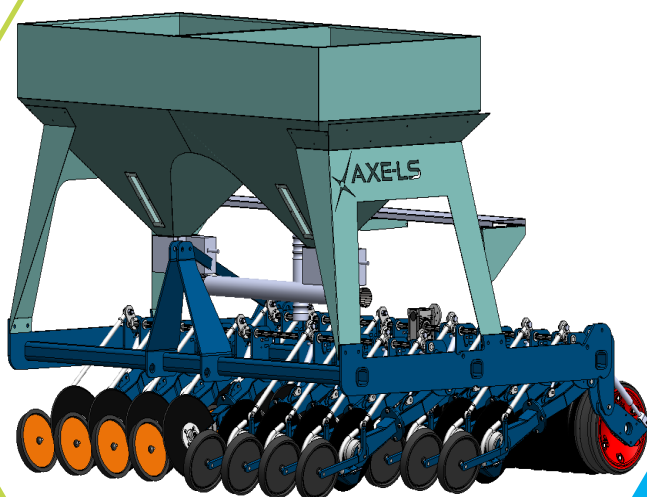

LE SEMOIR À BRAS POUSSÉ

**L'innovation pour un semi plus économique
et surtout plus écologique !**

AXE 3000

*SEMOIR
semi-direct
modulable*

*DISQUE incliné,
réglage sur bras
poussé*

Les Sociétés MCS et LIAIGRE, se sont associées dans le but de créer et de développer cette innovation.

Bras poussé permettant
une pénétration optimale
avec un minimum de poids.

*IDEAL en semi
sous-couvert*

*OUTIL adapté pour
l'agriculture de
conservation*

En collaboration depuis 10 ans:

AFDI TOURAINÉ

Nos Partenaires: